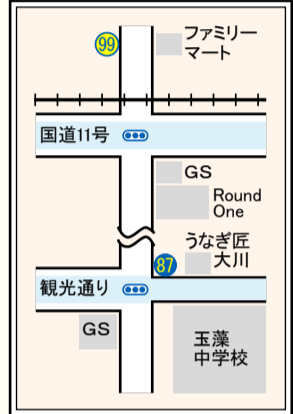

Nice Parking

高松市街地 ナイスパーキングマップ

●:プリカOK店
●:プリカ不可店

- | | | | | | | | |
|----------|-----------|-----------|-----------|-----------|-------------|------------|------------|
| 1 今新町 | 20 百間町 | 36 兵庫町 | 53 宮脇町1丁目 | 68 藤塚町2丁目 | 82 栗林町2丁目 | 97 北浜町 | 111 JR志度駅南 |
| 2 瓦町1丁目 | 22 福田町 | 37 福田町 | 54 番町4丁目 | 69 西内町 | 83 宮脇町1丁目 | 98 築地町 | 112 常磐町2丁目 |
| 3 旅籠町 | 23 塩屋町 | 38 観光通2丁目 | 55 鍛冶屋町 | 70 塩上町3丁目 | 84 栗林公園北第1 | 99 松福町2丁目 | 113 番町2丁目 |
| 4 田町 | 24 田町 | 40 田町 | 56 塩上町 | 71 瓦町2丁目 | 85 栗林公園北第2 | 100 西の丸町 | 81 西支店 |
| 5 番町1丁目 | 25 寿町2丁目 | 41 中央町 | 57 古新町 | 72 宮脇町1丁目 | 87 上福岡町 | 101 塩上町1丁目 | |
| 6 古馬場町 | 26 内町 | 42 通町 | 58 常磐町2丁目 | 73 桜町1丁目 | 88 栗林公園北第3 | 102 塩屋町 | |
| 7 塩上町1丁目 | 27 錦町1丁目 | 44 通町 | 59 常磐町2丁目 | 74 番町1丁目 | 89 扇町1丁目 | 103 塩上町2丁目 | |
| 8 鍛冶屋町 | 28 瓦町2丁目 | 45 内町 | 60 番町1丁目 | 75 錦町1丁目 | 90 塩上町2丁目 | 104 中野町 | |
| 9 片原町 | 29 御坊町 | 46 瓦町2丁目 | 61 亀岡町 | 76 藤塚町1丁目 | 91 ダイアパレス茜町 | 105 番町5丁目 | |
| 10 瓦町2丁目 | 30 中央町 | 47 内町 | 62 錦町2丁目 | 77 浜ノ町 | 92 藤塚町2丁目 | 106 田町 | |
| 13 塩屋町 | 31 αシティ屋島 | 49 亀井町 | 63 天神前中央 | 78 西の丸町 | 93 今新町 | 107 藤塚町3丁目 | |
| 14 福田町 | 32 塩上町1丁目 | 50 天神前 | 64 福田町 | 79 番町1丁目 | 94 番町4丁目 | 108 塩上町 | |
| 16 百間町 | 33 西内町 | 51 番町3丁目 | 65 亀井町 | 80 百間町 | 95 塩上町1丁目 | 109 今新町 | |
| 19 中央町 | 35 亀井町 | 52 常磐町2丁目 | 66 常磐町2丁目 | 81 中央町 | 96 御坊町 | 110 錦町1丁目 | |

■:サービス券使用不可店 □:自販機設置店