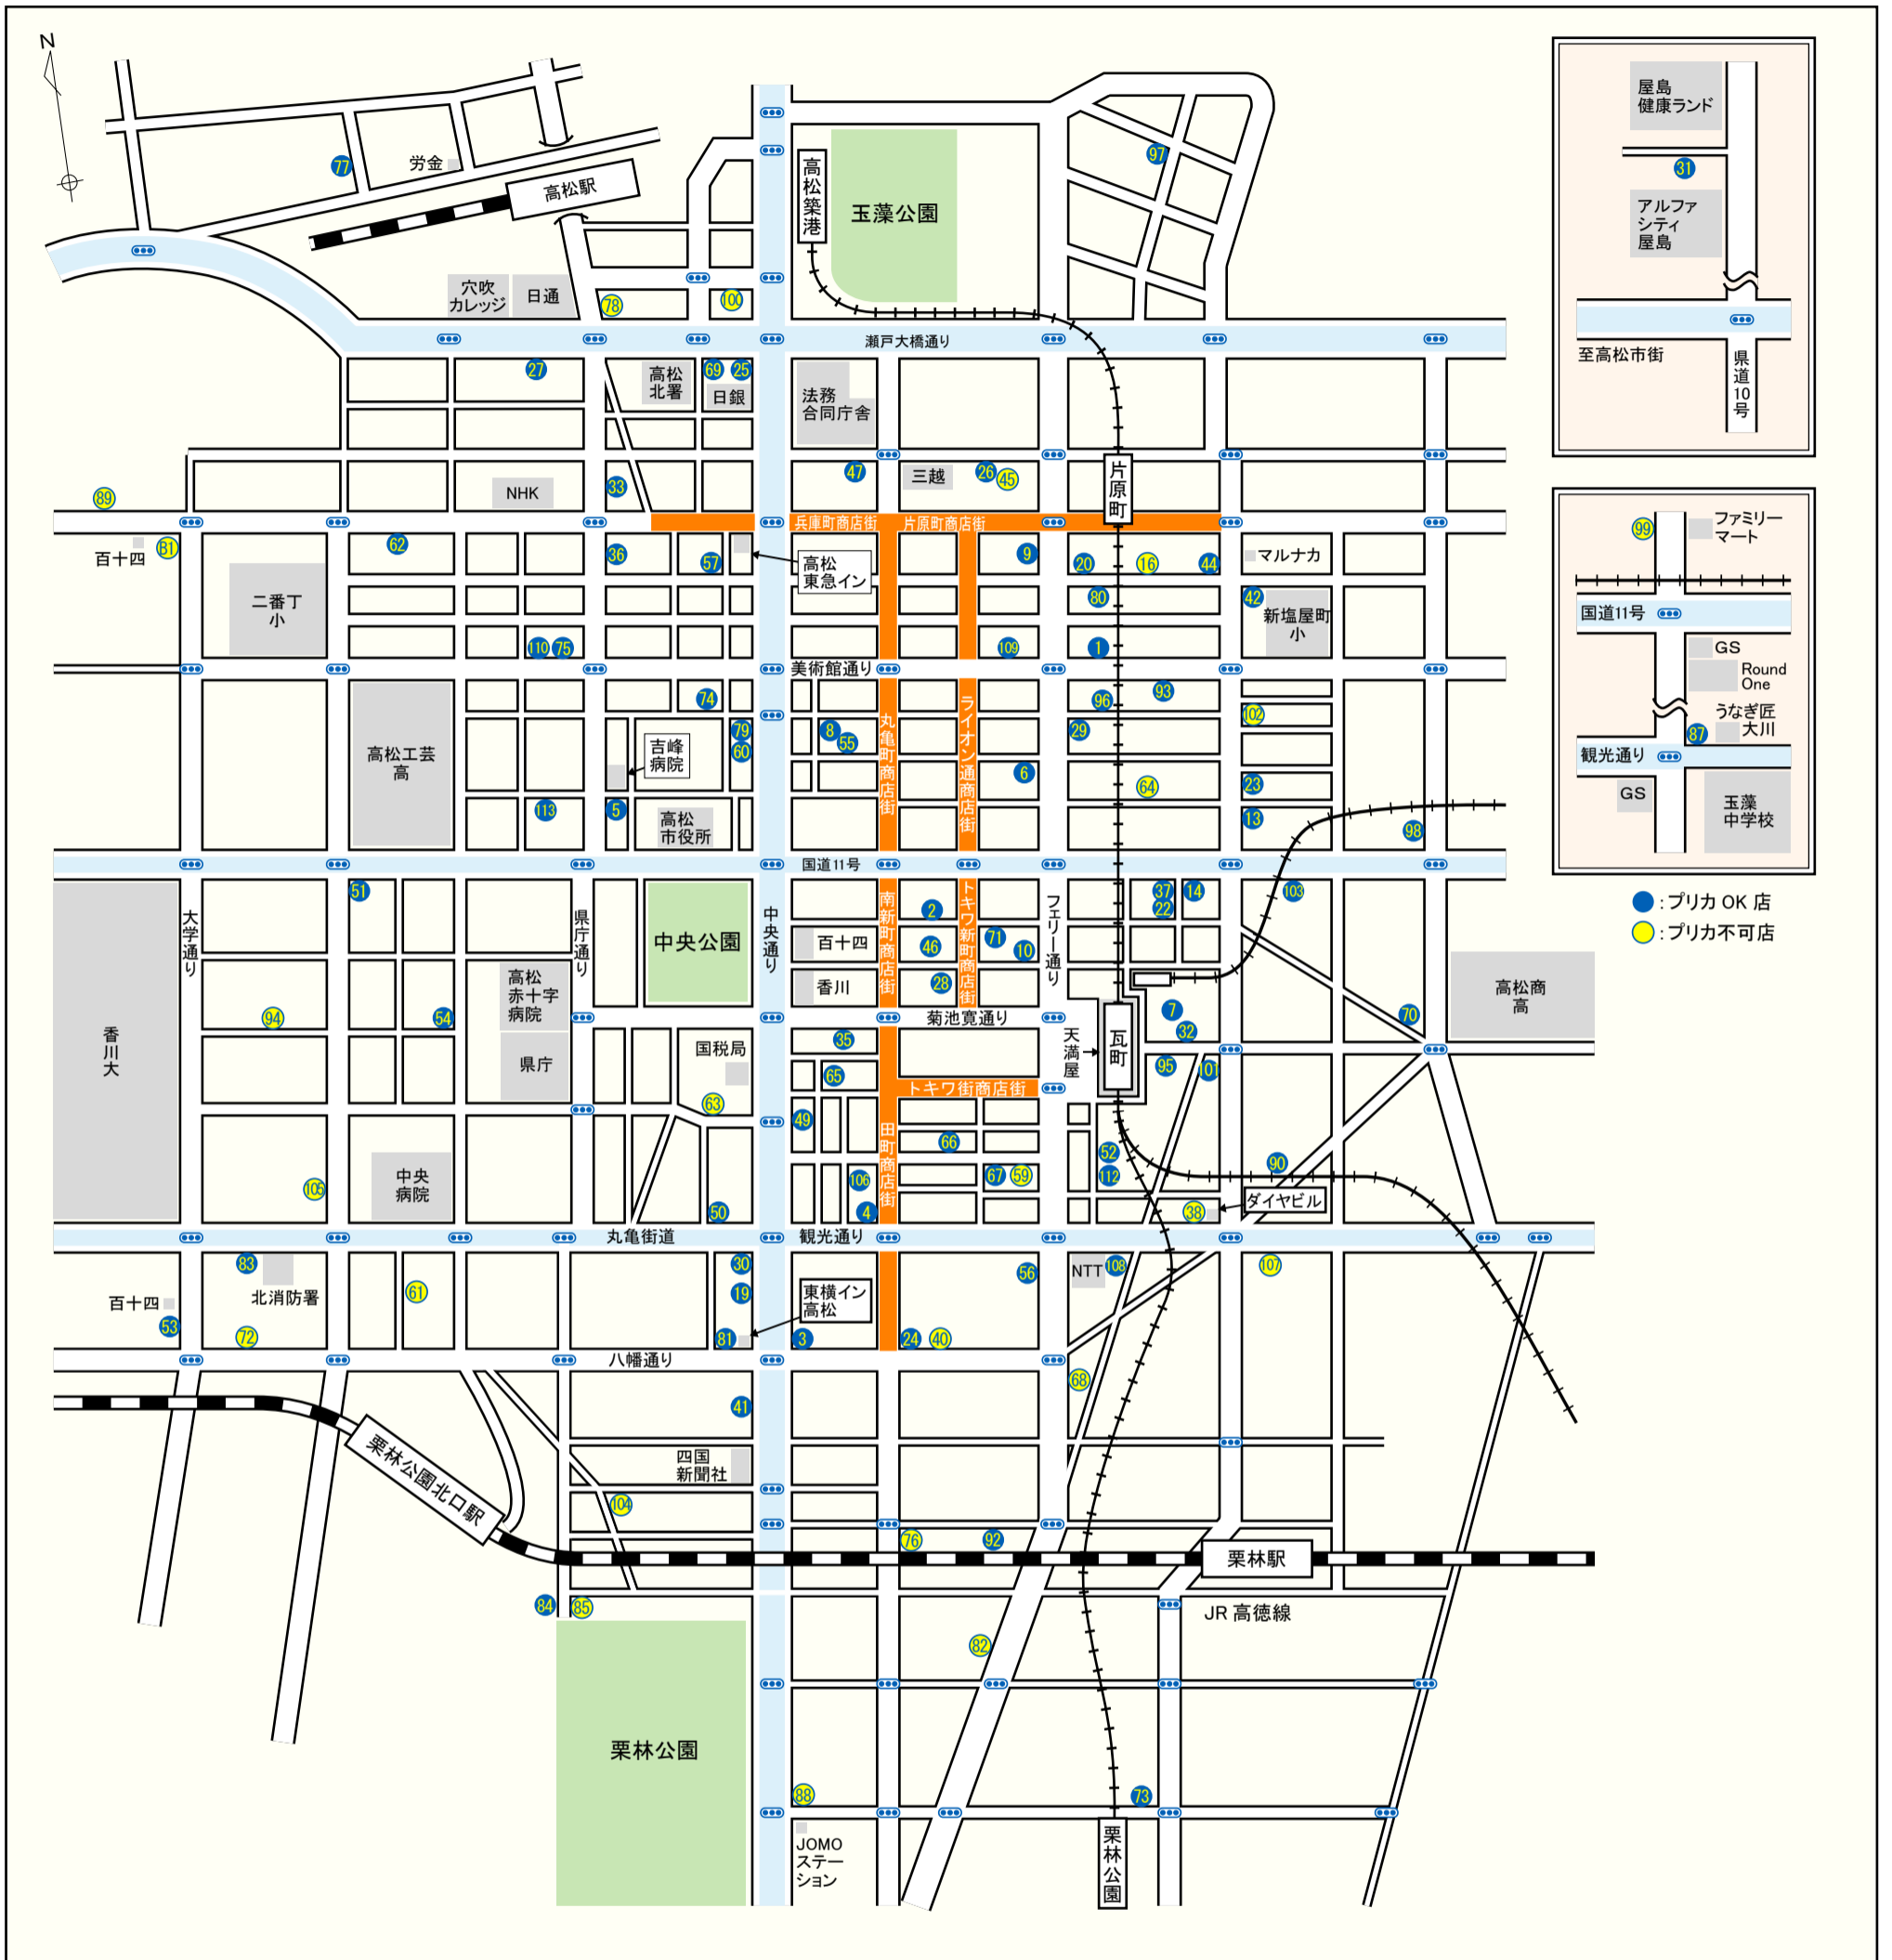

Nice Parking

高松市街地 ナイスパーキングマップ

●:プリカOK店
●:プリカ不可店

- | | | | | | | | |
|----------|-----------|-----------|-----------|-----------|-------------|------------|------------|
| 1 今新町 | 20 百間町 | 36 兵庫町 | 53 宮脇町1丁目 | 68 藤塚町2丁目 | 82 栗林町2丁目 | 97 北浜町 | 111 JR志度駅南 |
| 2 瓦町1丁目 | 22 福田町 | 37 福田町 | 54 番町4丁目 | 69 西内町 | 83 宮脇町1丁目 | 98 築地町 | 112 常磐町2丁目 |
| 3 旅籠町 | 23 塩屋町 | 38 観光通2丁目 | 55 鍛冶屋町 | 70 塩上町3丁目 | 84 栗林公園北第1 | 99 松福町2丁目 | 113 番町2丁目 |
| 4 田町 | 24 田町 | 40 田町 | 56 塩上町 | 71 瓦町2丁目 | 85 栗林公園北第2 | 100 西の丸町 | 81 西支店 |
| 5 番町1丁目 | 25 寿町2丁目 | 41 中央町 | 57 古新町 | 72 宮脇町1丁目 | 87 上福岡町 | 101 塩上町1丁目 | |
| 6 古馬場町 | 26 内町 | 42 通町 | 58 常磐町2丁目 | 73 桜町1丁目 | 88 栗林公園北第3 | 102 塩屋町 | |
| 7 塩上町1丁目 | 27 錦町1丁目 | 44 通町 | 59 常磐町2丁目 | 74 番町1丁目 | 89 扇町1丁目 | 103 塩上町2丁目 | |
| 8 鍛冶屋町 | 28 瓦町2丁目 | 45 内町 | 60 番町1丁目 | 75 錦町1丁目 | 90 塩上町2丁目 | 104 中野町 | |
| 9 片原町 | 29 御坊町 | 46 瓦町2丁目 | 61 亀岡町 | 76 藤塚町1丁目 | 91 ダイアパレス茜町 | 105 番町5丁目 | |
| 10 瓦町2丁目 | 30 中央町 | 47 内町 | 62 錦町2丁目 | 77 浜ノ町 | 92 藤塚町2丁目 | 106 田町 | |
| 13 塩屋町 | 31 αシティ屋島 | 49 亀井町 | 63 天神前中央 | 78 西の丸町 | 93 今新町 | 107 藤塚町3丁目 | |
| 14 福田町 | 32 塩上町1丁目 | 50 天神前 | 64 福田町 | 79 番町1丁目 | 94 番町4丁目 | 108 塩上町 | |
| 16 百間町 | 33 西内町 | 51 番町3丁目 | 65 亀井町 | 80 百間町 | 95 塩上町1丁目 | 109 今新町 | |
| 19 中央町 | 35 亀井町 | 52 常磐町2丁目 | 66 常磐町2丁目 | 81 中央町 | 96 御坊町 | 110 錦町1丁目 | |

■:サービス券使用不可店 □:自販機設置店