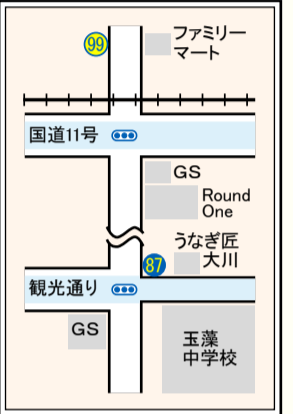

Nice Parking

高松市街地 ナイスパーキングマップ

● : プリカ OK 店
○ : プリカ不可店

- | | | | | | | | |
|----------|-----------|-----------|-----------|-----------|-------------|------------|------------|
| 1 今新町 | 20 百間町 | 36 兵庫町 | 53 宮脇町1丁目 | 68 藤塚町2丁目 | 82 栗林町2丁目 | 97 北浜町 | 111 JR志度駅南 |
| 2 瓦町1丁目 | 22 福田町 | 37 福田町 | 54 番町4丁目 | 69 西内町 | 83 宮脇町1丁目 | 98 築地町 | 113 番町2丁目 |
| 3 旅籠町 | 23 塩屋町 | 38 観光通2丁目 | 55 鍛冶屋町 | 70 塩上町3丁目 | 84 栗林公園北第1 | 99 松福町2丁目 | 114 丸の内 |
| 4 田町 | 24 田町 | 40 田町 | 56 塩上町 | 71 瓦町2丁目 | 85 栗林公園北第2 | 100 西の丸町 | 115 磨屋町 |
| 5 番町1丁目 | 25 寿町2丁目 | 41 中央町 | 57 古新町 | 72 宮脇町1丁目 | 87 上福岡町 | 101 塩上町1丁目 | 81 西支店 |
| 6 古馬場町 | 26 内町 | 42 通町 | 58 常磐町2丁目 | 73 桜町1丁目 | 88 栗林公園北第3 | 102 塩屋町 | |
| 7 塩上町1丁目 | 27 錦町1丁目 | 44 通町 | 60 番町1丁目 | 74 番町1丁目 | 89 扇町1丁目 | 103 塩上町2丁目 | |
| 8 鍛冶屋町 | 28 瓦町2丁目 | 45 内町 | 61 亀岡町 | 75 錦町1丁目 | 90 塩上町2丁目 | 104 中野町 | |
| 9 片原町 | 29 御坊町 | 46 瓦町2丁目 | 62 錦町2丁目 | 76 藤塚町1丁目 | 91 ダイアパレス茜町 | 105 番町5丁目 | |
| 10 瓦町2丁目 | 30 中央町 | 47 内町 | 63 天神前中央 | 77 浜ノ町 | 92 藤塚町2丁目 | 106 田町 | |
| 13 塩屋町 | 31 αシティ屋島 | 49 亀井町 | 64 福田町 | 78 西の丸町 | 93 今新町 | 107 藤塚町3丁目 | |
| 14 福田町 | 32 塩上町1丁目 | 50 天神前 | 65 亀井町 | 79 番町1丁目 | 94 番町4丁目 | 108 塩上町 | |
| 16 百間町 | 33 西内町 | 51 番町3丁目 | 66 常磐町2丁目 | 80 百間町 | 95 塩上町1丁目 | 109 今新町 | |
| 19 中央町 | 35 亀井町 | 52 常磐町2丁目 | 67 常磐町2丁目 | 81 中央町 | 96 御坊町 | 110 錦町1丁目 | |

■ : サービス券使用不可店 □ : 自販機設置店