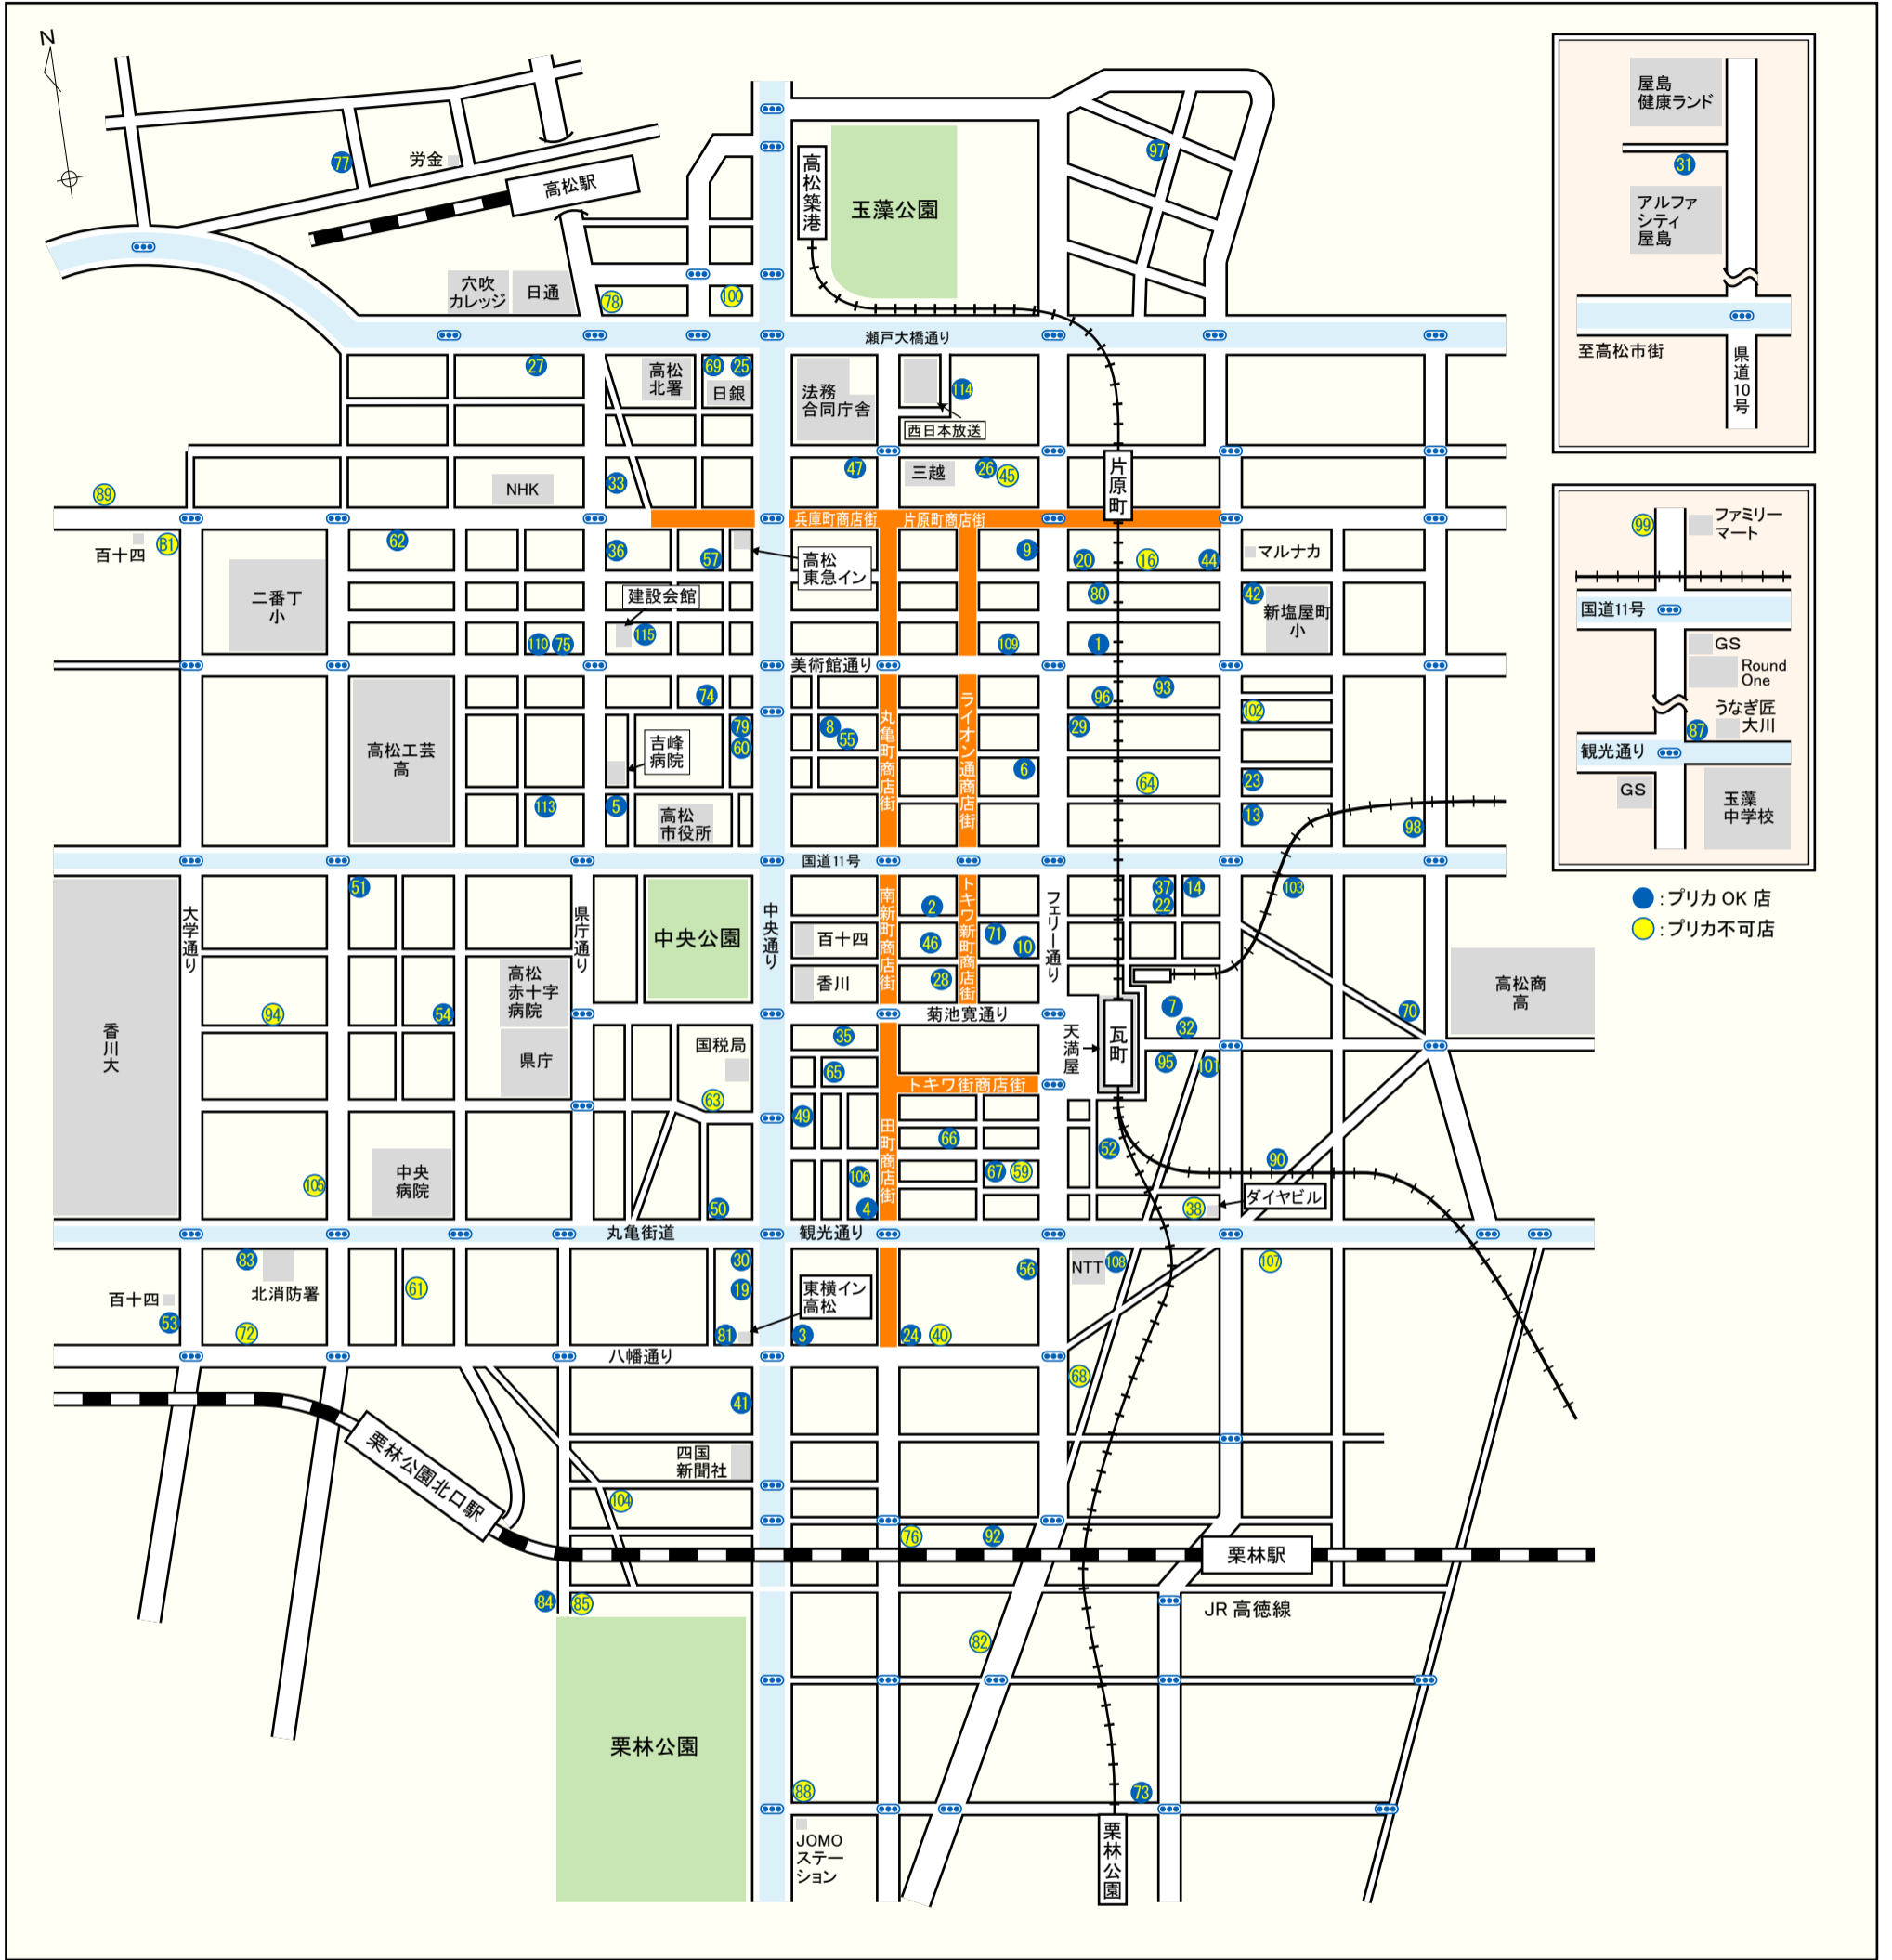

Nice Parking

高松市街地 ナイスパーキングマップ

● : プリカ OK 店
○ : プリカ不可店

- | | | | | | | | |
|----------|-----------|-----------|-----------|-----------|-------------|------------|------------|
| 1 今新町 | 20 百間町 | 36 兵庫町 | 53 宮脇町1丁目 | 68 藤塚町2丁目 | 82 栗林町2丁目 | 97 北浜町 | 111 JR志度駅南 |
| 2 瓦町1丁目 | 22 福田町 | 37 福田町 | 54 番町4丁目 | 69 西内町 | 83 宮脇町1丁目 | 98 築地町 | 113 番町2丁目 |
| 3 旅籠町 | 23 塩屋町 | 38 観光通2丁目 | 55 鍛冶屋町 | 70 塩上町3丁目 | 84 栗林公園北第1 | 99 松福町2丁目 | 114 丸の内 |
| 4 田町 | 24 田町 | 40 田町 | 56 塩上町 | 71 瓦町2丁目 | 85 栗林公園北第2 | 100 西の丸町 | 115 磨屋町 |
| 5 番町1丁目 | 25 寿町2丁目 | 41 中央町 | 57 古新町 | 72 宮脇町1丁目 | 87 上福岡町 | 101 塩上町1丁目 | 81 西支店 |
| 6 古馬場町 | 26 内町 | 42 通町 | 58 常磐町2丁目 | 73 桜町1丁目 | 88 栗林公園北第3 | 102 塩屋町 | |
| 7 塩上町1丁目 | 27 錦町1丁目 | 44 通町 | 60 番町1丁目 | 74 番町1丁目 | 89 扇町1丁目 | 103 塩上町2丁目 | |
| 8 鍛冶屋町 | 28 瓦町2丁目 | 45 内町 | 61 亀岡町 | 75 錦町1丁目 | 90 塩上町2丁目 | 104 中野町 | |
| 9 片原町 | 29 御坊町 | 46 瓦町2丁目 | 62 錦町2丁目 | 76 藤塚町1丁目 | 91 ダイアパレス茜町 | 105 番町5丁目 | |
| 10 瓦町2丁目 | 30 中央町 | 47 内町 | 63 天神前中央 | 77 浜ノ町 | 92 藤塚町2丁目 | 106 田町 | |
| 13 塩屋町 | 31 αシティ屋島 | 49 亀井町 | 64 福田町 | 78 西の丸町 | 93 今新町 | 107 藤塚町3丁目 | |
| 14 福田町 | 32 塩上町1丁目 | 50 天神前 | 65 亀井町 | 79 番町1丁目 | 94 番町4丁目 | 108 塩上町 | |
| 16 百間町 | 33 西内町 | 51 番町3丁目 | 66 常磐町2丁目 | 80 百間町 | 95 塩上町1丁目 | 109 今新町 | |
| 19 中央町 | 35 亀井町 | 52 常磐町2丁目 | 67 常磐町2丁目 | 81 中央町 | 96 御坊町 | 110 錦町1丁目 | |

■ : サービス券使用不可店 □ : 自販機設置店