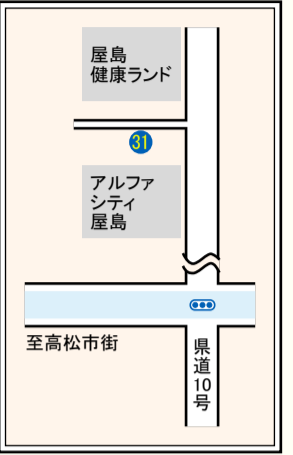

Nice Parking

高松市街地 ナイスパーキングマップ

● : プリカ OK 店
○ : プリカ不可店

- | | | | | | | | |
|----------|-----------|-----------|-----------|-----------|-------------|------------|------------|
| 1 今新町 | 20 百間町 | 36 兵庫町 | 53 宮脇町1丁目 | 68 藤塚町2丁目 | 82 栗林町2丁目 | 97 北浜町 | 111 JR志度駅南 |
| 2 瓦町1丁目 | 22 福田町 | 37 福田町 | 54 番町4丁目 | 69 西内町 | 83 宮脇町1丁目 | 98 築地町 | 113 番町2丁目 |
| 3 旅籠町 | 23 塩屋町 | 38 観光通2丁目 | 55 鍛冶屋町 | 70 塩上町3丁目 | 84 栗林公園北第1 | 99 松福町2丁目 | 114 丸の内 |
| 4 田町 | 24 田町 | 40 田町 | 56 塩上町 | 71 瓦町2丁目 | 85 栗林公園北第2 | 100 西の丸町 | 115 磨屋町 |
| 5 番町1丁目 | 25 寿町2丁目 | 41 中央町 | 57 古新町 | 72 宮脇町1丁目 | 87 上福岡町 | 101 塩上町1丁目 | 81 西支店 |
| 6 古馬場町 | 26 内町 | 42 通町 | 58 常磐町2丁目 | 73 桜町1丁目 | 88 栗林公園北第3 | 102 塩屋町 | |
| 7 塩上町1丁目 | 27 錦町1丁目 | 44 通町 | 60 番町1丁目 | 74 番町1丁目 | 89 扇町1丁目 | 103 塩上町2丁目 | |
| 8 鍛冶屋町 | 28 瓦町2丁目 | 45 内町 | 61 亀岡町 | 75 錦町1丁目 | 90 塩上町2丁目 | 104 中野町 | |
| 9 片原町 | 29 御坊町 | 46 瓦町2丁目 | 62 錦町2丁目 | 76 藤塚町1丁目 | 91 ダイアパレス茜町 | 105 番町5丁目 | |
| 10 瓦町2丁目 | 30 中央町 | 47 内町 | 63 天神前中央 | 77 浜ノ町 | 92 藤塚町2丁目 | 106 田町 | |
| 13 塩屋町 | 31 αシティ屋島 | 49 亀井町 | 64 福田町 | 78 西の丸町 | 93 今新町 | 107 藤塚町3丁目 | |
| 14 福田町 | 32 塩上町1丁目 | 50 天神前 | 65 亀井町 | 79 番町1丁目 | 94 番町4丁目 | 108 塩上町 | |
| 16 百間町 | 33 西内町 | 51 番町3丁目 | 66 常磐町2丁目 | 80 百間町 | 95 塩上町1丁目 | 109 今新町 | |
| 19 中央町 | 35 亀井町 | 52 常磐町2丁目 | 67 常磐町2丁目 | 81 中央町 | 96 御坊町 | 110 錦町1丁目 | |

■ : サービス券使用不可店 □ : 自販機設置店